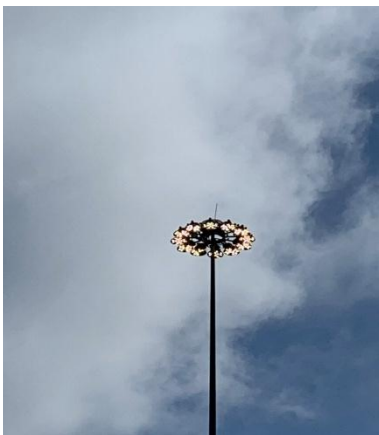

ÁREAS SEGURAS: ESTABLECIMIENTO PENITENCIARIO

ESTADOS UNIDOS

CASO DE ESTUDIO

TLACS-A
.....

¡SOLUCIÓN DE ILUMINACIÓN INTELIGENTE PARA ÁREAS SEGURAS!

NYX HEMERA TECHNOLOGIES HA INSTALADO SU SOLUCIÓN **TLACS-A** PARA CONTROLAR Y VARIAR LA INTENSIDAD LUMINOSA DE LAS LUMINARIAS EXTERIORES DE UN ESTABLECIMIENTO PENITENCIARIO EN LOS ESTADOS UNIDOS.

ACERCA DEL PROYECTO

Instalación de 12
luminaires por poste

Un establecimiento penitenciario en los Estados Unidos necesitaba un nuevo sistema de iluminación exterior y un nuevo sistema de control. El objetivo era sustituir la iluminación existente por luminarias LED controlables, principalmente para mejorar la calidad de la iluminación y ahorrar energía, manteniendo al mismo tiempo la seguridad.

Por razones de seguridad, el control mediante comunicaciones inalámbricas (Wi-Fi, radiofrecuencia u otras) no era una opción debido a su **vulnerabilidad a los ciberataques remotos**. La piratería podría permitir a los delincuentes apagar las luces para contrabandear teléfonos móviles, drogas y armas en el patio de la prisión. Esas intrusiones podrían poner en peligro la vida del personal y de otros reclusos. Además, por razones de seguridad y limitaciones presupuestarias, la dirección del establecimiento no deseaba instalar más cables.

Nyx Hemera Technologies ha instalado la solución **TLACS-A**, la cual utiliza la **comunicación por corriente portadora**, que transmite los datos a través del cableado eléctrico existente que alimenta las luminarias, eliminando así cualquier necesidad de cableado adicional.