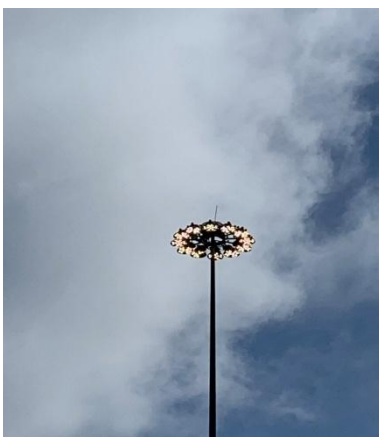

ZONES SÉCURISÉES : ÉTABLISSEMENT PÉNITENTIAIRE

ÉTATS-UNIS

ÉTUDE DE CAS

TLACS-A
.....

SOLUTION D'ÉCLAIRAGE INTELLIGENT POUR LES ZONES SÉCURISÉES !

NYX HEMERA TECHNOLOGIES A
INSTALLÉ SA SOLUTION **TLACS-A**
POUR CONTRÔLER ET VARIER
L'INTENSITÉ LUMINEUSE DES
LUMINAIRES EXTÉRIEURS D'UN
ÉTABLISSEMENT PÉNITENTIER AUX
ÉTATS-UNIS.

À PROPOS DU PROJET

Installation de 12
luminaires par mât

Un établissement pénitentiaire américain avait besoin d'un nouveau système d'éclairage extérieur à LED et d'un nouveau système de contrôle. L'objectif était de **remplacer l'ancien éclairage par des luminaires LED contrôlables**, principalement pour améliorer la qualité de l'éclairage et réaliser des économies d'énergie, tout en maintenant la sécurité.

Pour des raisons de sécurité, le contrôle par communication sans fil (Wi-Fi, radiofréquence ou autre) n'était pas envisageable étant donné **leur vulnérabilité aux cyberattaques à distance**. Le piratage pourrait permettre à des criminels d'éteindre les lumières afin de faire passer clandestinement des téléphones portables, des drogues et des armes dans la cour de la prison. De telles intrusions pourraient mettre en danger la vie du personnel et des autres détenus. De plus, pour des raisons de sécurité et de contraintes budgétaires, la direction de l'établissement ne souhaitait pas installer davantage de câbles.

La solution **TLACS-A** de Nyx Hemera Technologies a donc été installée. Elle utilise la communication par courant porteur, qui transmet les données via le câblage électrique existant qui alimente déjà les luminaires, éliminant ainsi tout besoin de câblage